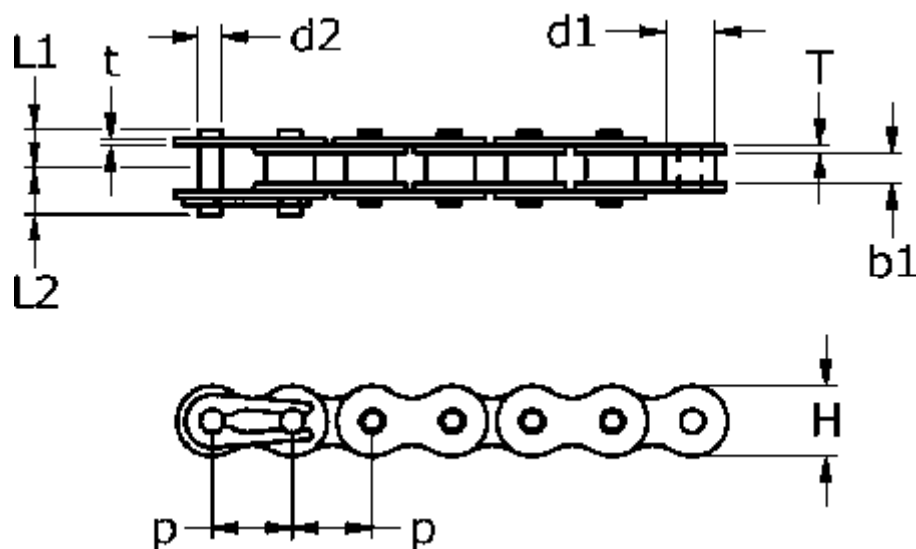

Article number: 613101013  
 Description: Tsubaki 20 B-1 Simplex rollerchain  
 Stainless  
 Note: 20 B-1

## Measures

b1	= 19.56
Breaking power	= 2,95kN
d1	= 19.05
d2	= 10.19
H	= 26
L1	= 19.9
L2	= 23.1
P	= 31.75

T = 4.4
t = 3.4